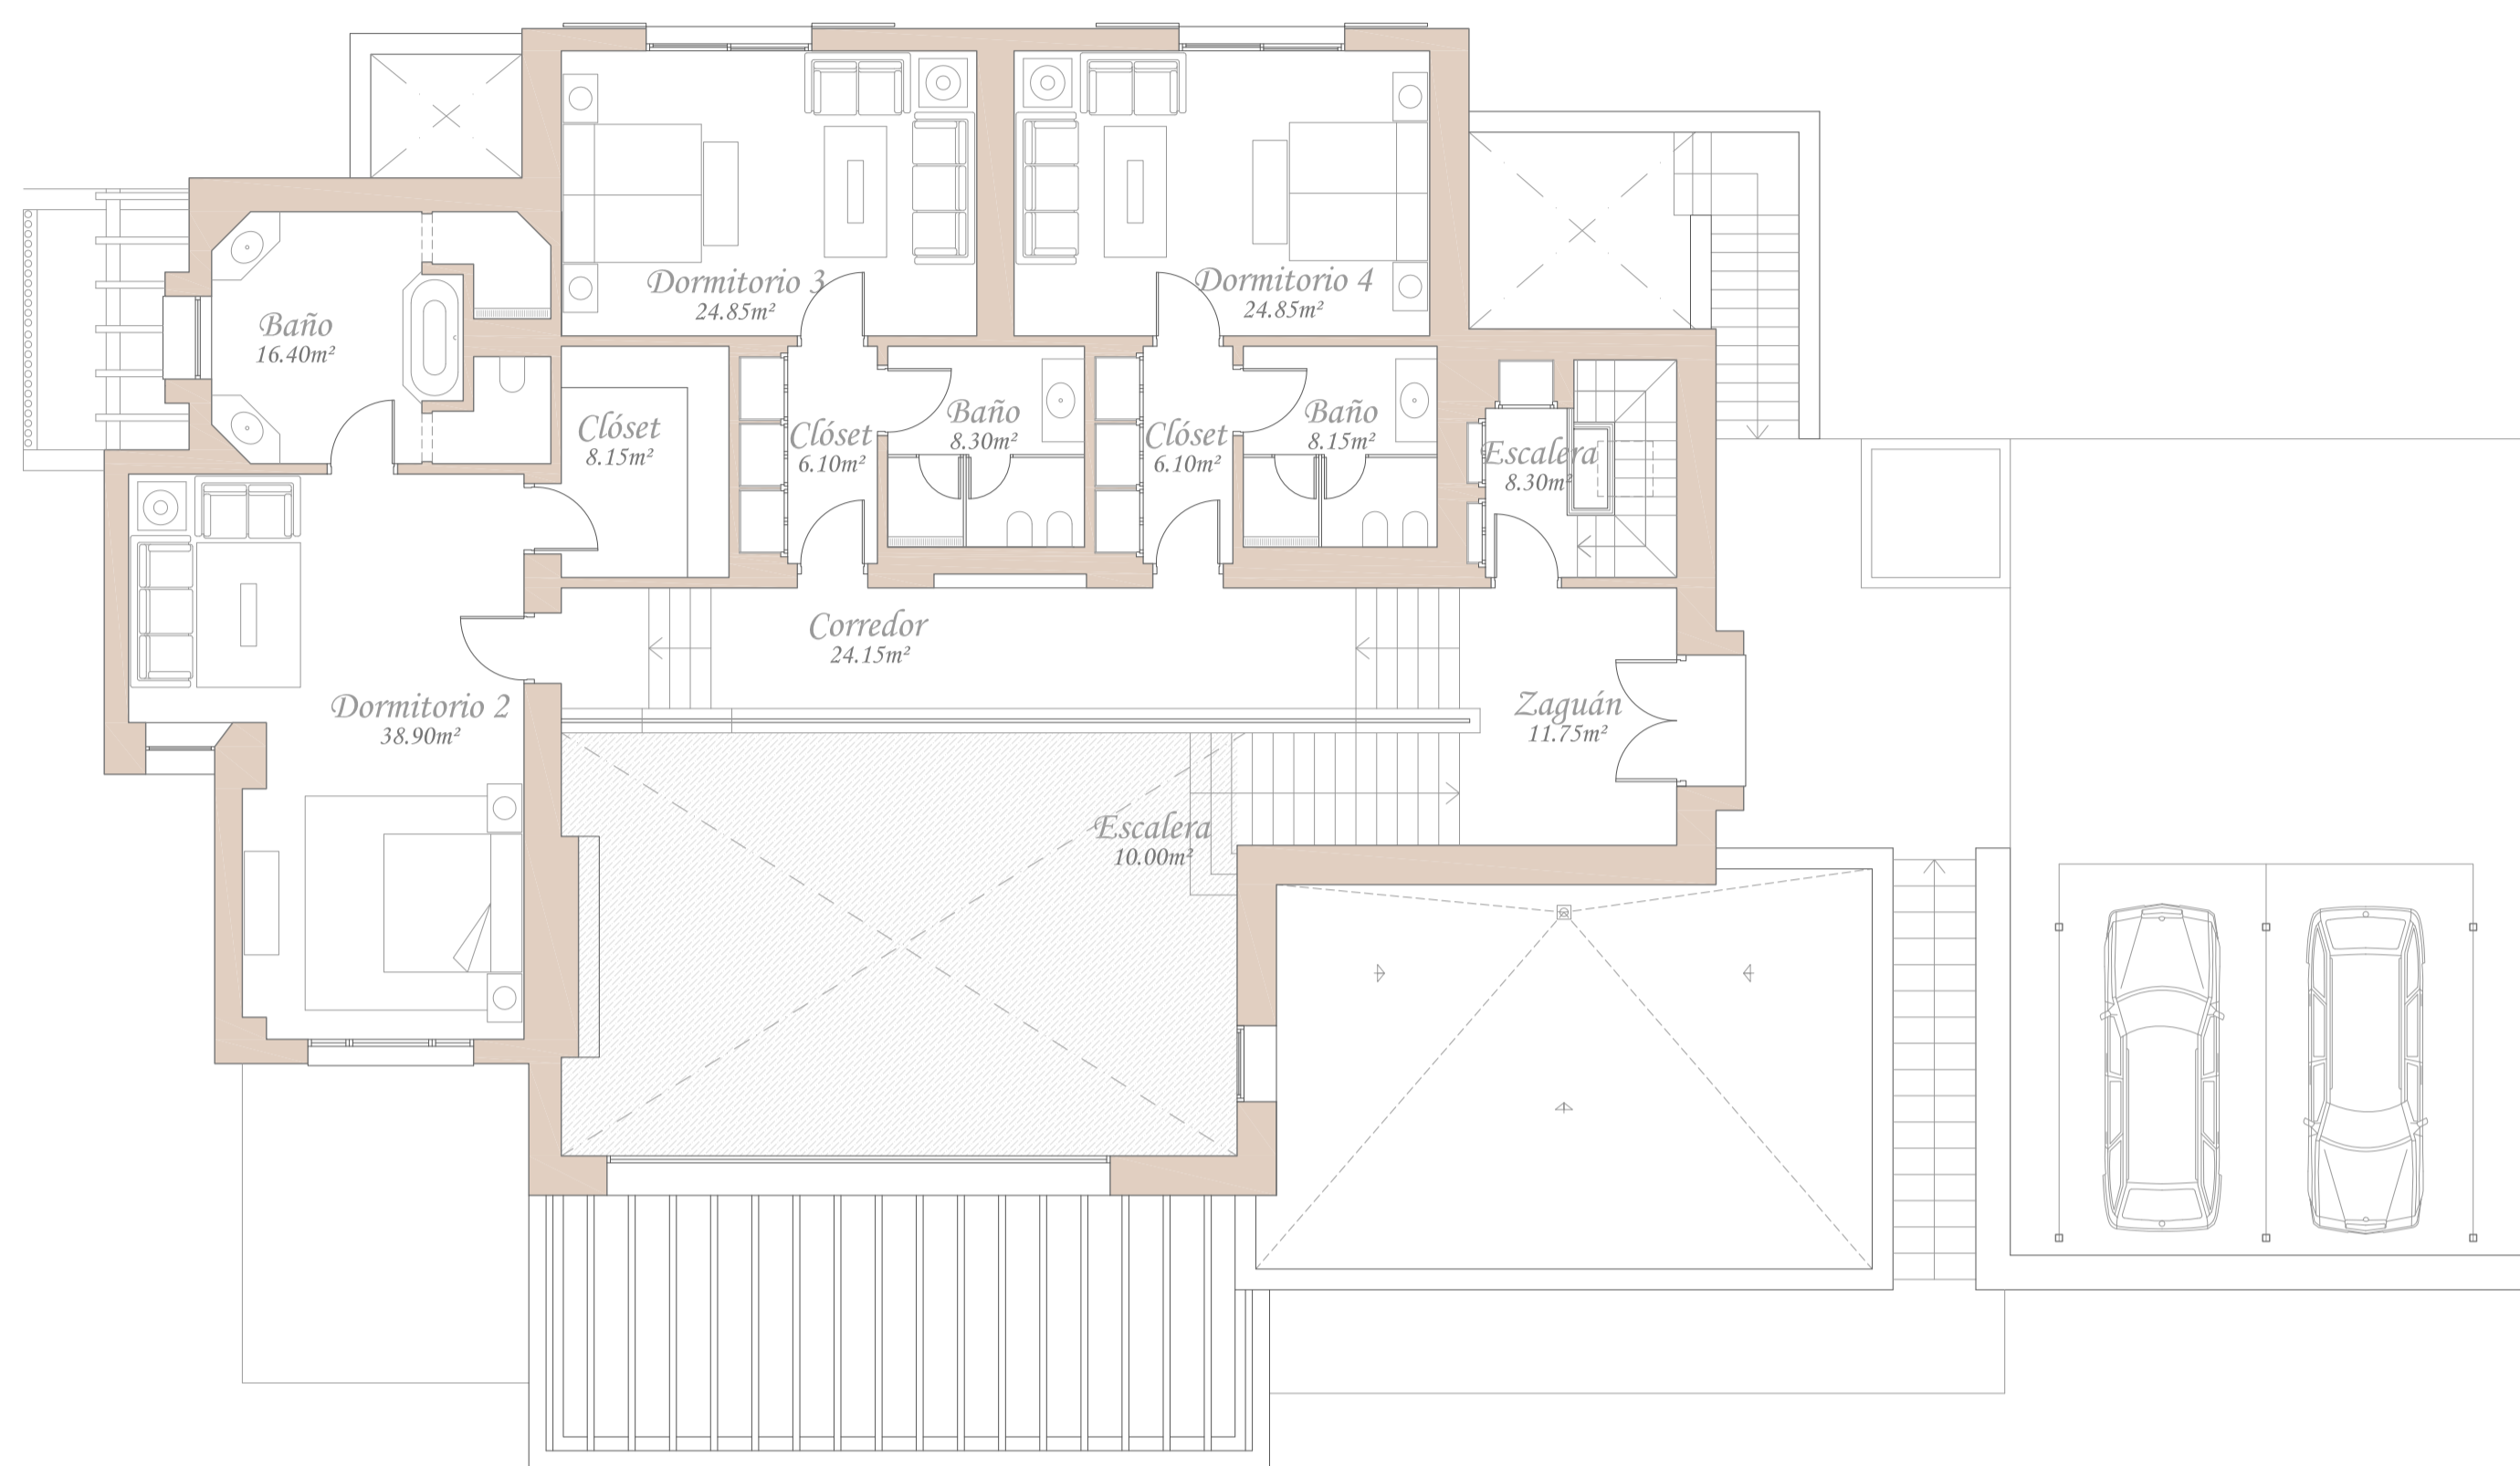

Green 10

VILLAS 1-8

Planta Acceso / Street Level

Superficie Cerrada
Inside Area

.....237.75 m²
.....2,559.12 sq.ft

Planta Jardín / Garden Level

Superficie Cerrada
Inside Area

.....363.50 m²
.....3,912.68 sq.ft

Terrazas y Porche
Terraces and Porch

.....76.45 m²
.....822.90 sq.ft