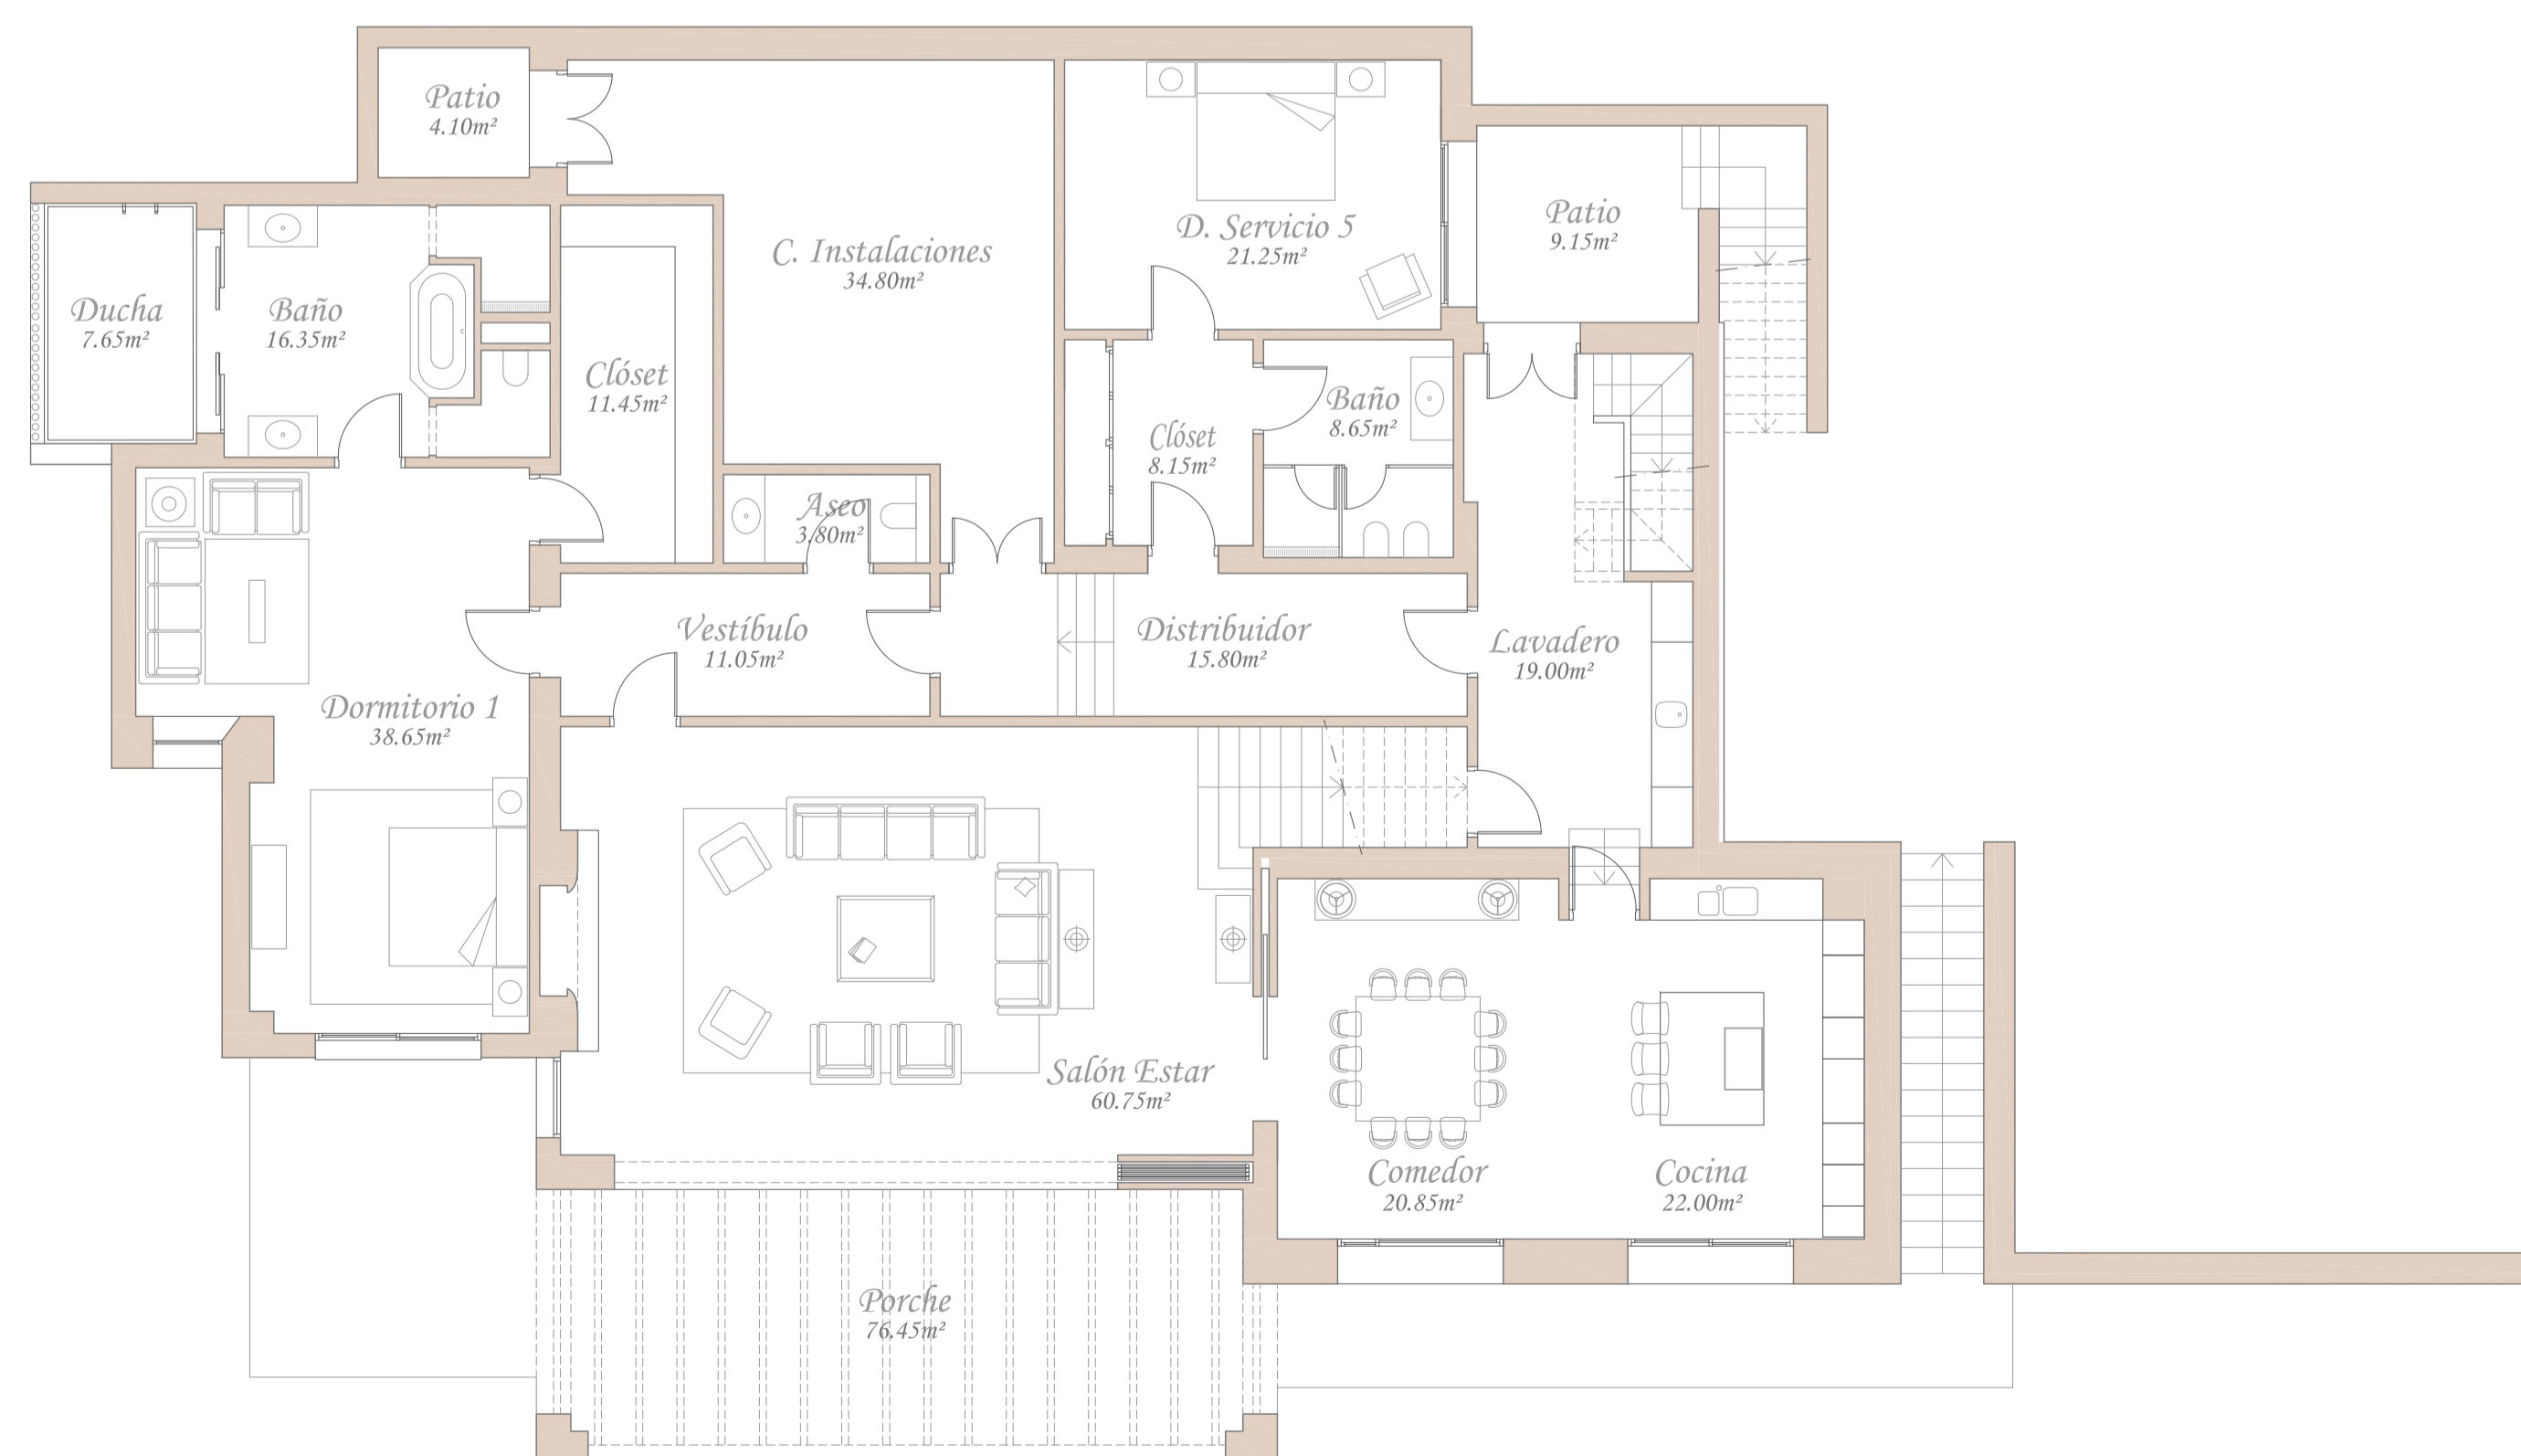

Green 10

VILLAS 1-8

Planta Acceso / Street Level

Superficie Cerrada
Inside Area

.....237.75 m²
.....2,559.12 sq.ft

Planta Jardín / Garden Level

Superficie Cerrada
Inside Area

.....363.50 m²
.....3,912.68 sq.ft

Terrazas y Porche
Terraces and Porch

.....76.45 m²
.....822.90 sq.ft