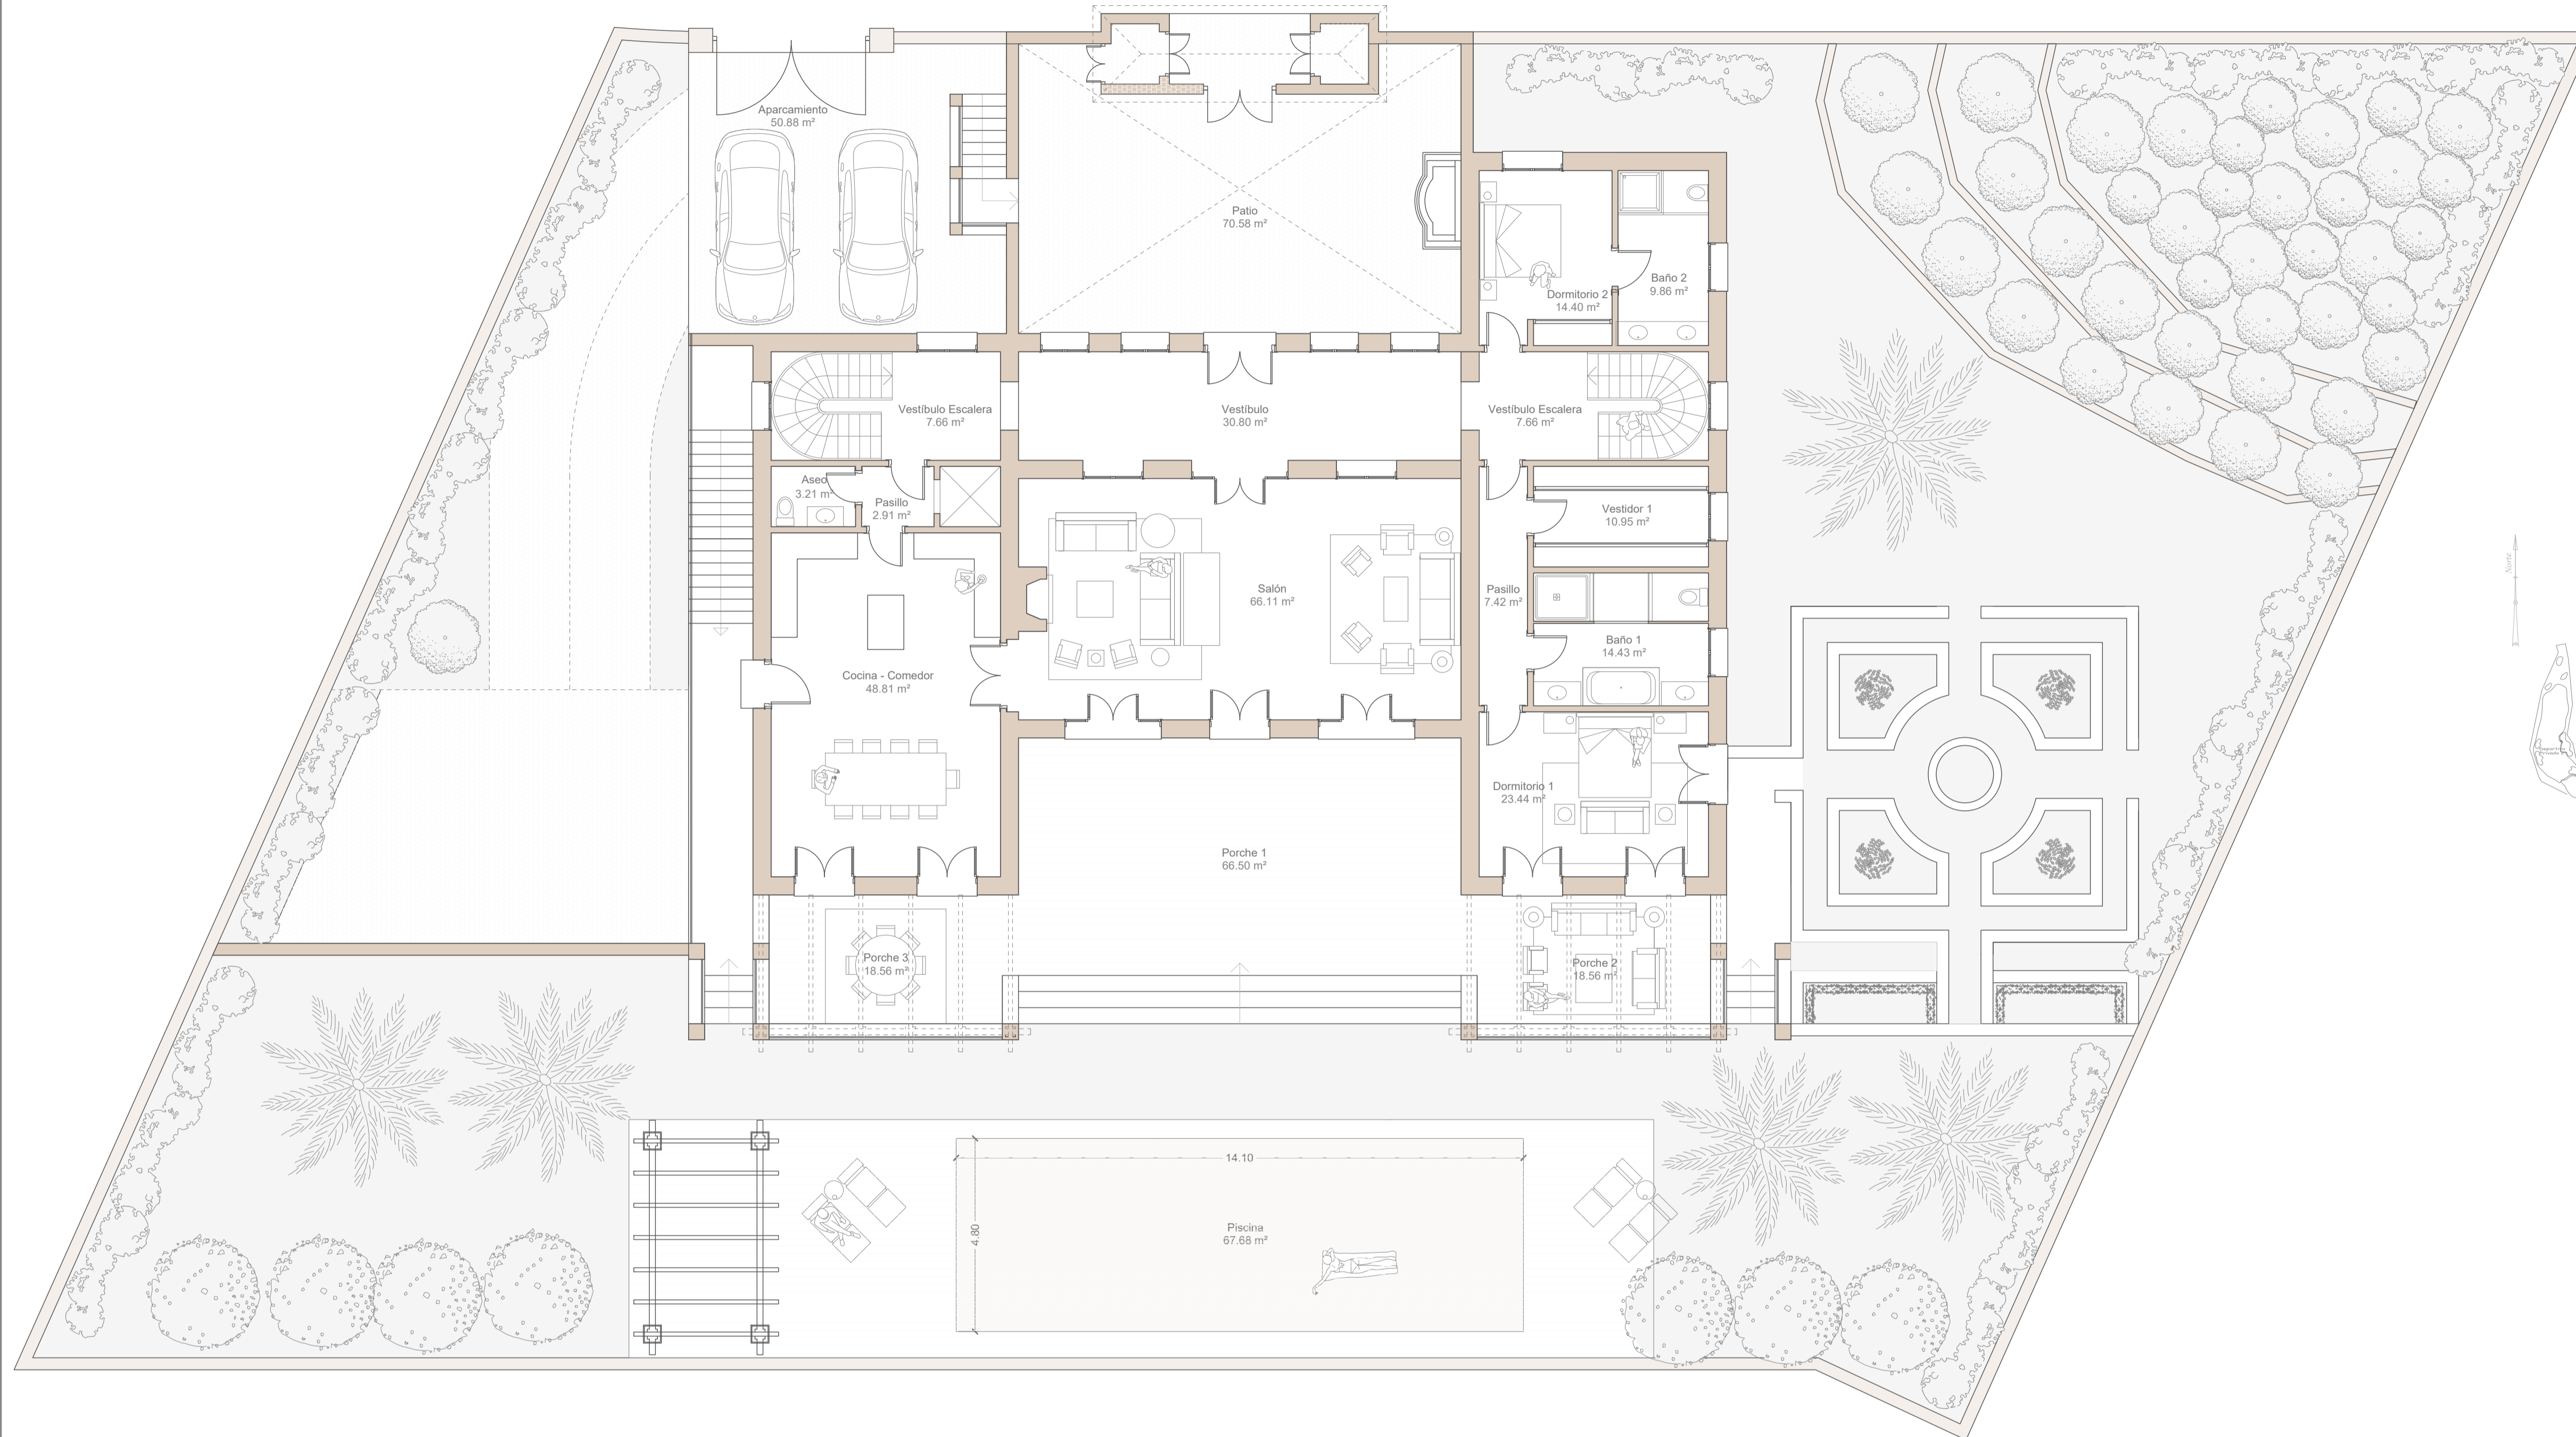

Golfside - Villa 27

CRISTINA LÓPEZ GRANADOS

LEYENDA-LEGEND

<i>Total Planta Sótano</i>	<i>115,83 m²</i>
<i>Total Basement Floor</i>	<i>115,83 m²</i>
<i>Total Planta Baja</i>	<i>338,19 m²</i>
<i>Total Ground Floor</i>	<i>338,19 m²</i>
<i>Total Planta Primera</i>	<i>118,76 m²</i>
<i>Total First Floor</i>	<i>118,76 m²</i>
<i>Total Cerrada / Total Enclosed</i>	<i>573 m²</i>
<i>Terraza+Porch./Terrace+Porch</i>	<i>172 m²</i>
<i>Patio / Patio</i>	<i>71 m²</i>
<i>Parcela / Plot</i>	<i>1.480 m²</i>

4 Dormitorios / 4 Bedrooms
4 Baños / 4 Bathrooms
1 Aseo / 1 Toilet

0 1 2 3 4 5
e 1/100

Golfside - Villa 27

CRISTINA LÓPEZ GRANADOS

LEYENDA-LEGEND

PLANTA BAJA - GROUND FLOOR

Planta Baja	338,19 m ²
Ground Floor	338,19 m ²
Terraza y Porche	103,62 m ²
Terrace & Porch	103,62 m ²
Patio	70,56 m ²
Patio	70,56 m ²

CRISTINA LÓPEZ GRANADOS

LEYENDA-LEGEND
PLANTA CUBIERTA - ROOF PLAN

Total Cerrada / Total Enclosed	573 m ²
Terraza+Porch./Terrace+Porch	172 m ²
Patio / Patio	71 m ²
Parcela / Plot	1.480 m ²

4 Dormitorios / 4 Bedrooms
4 Baños / 4 Bathrooms
1 Aseo / 1 Toilet