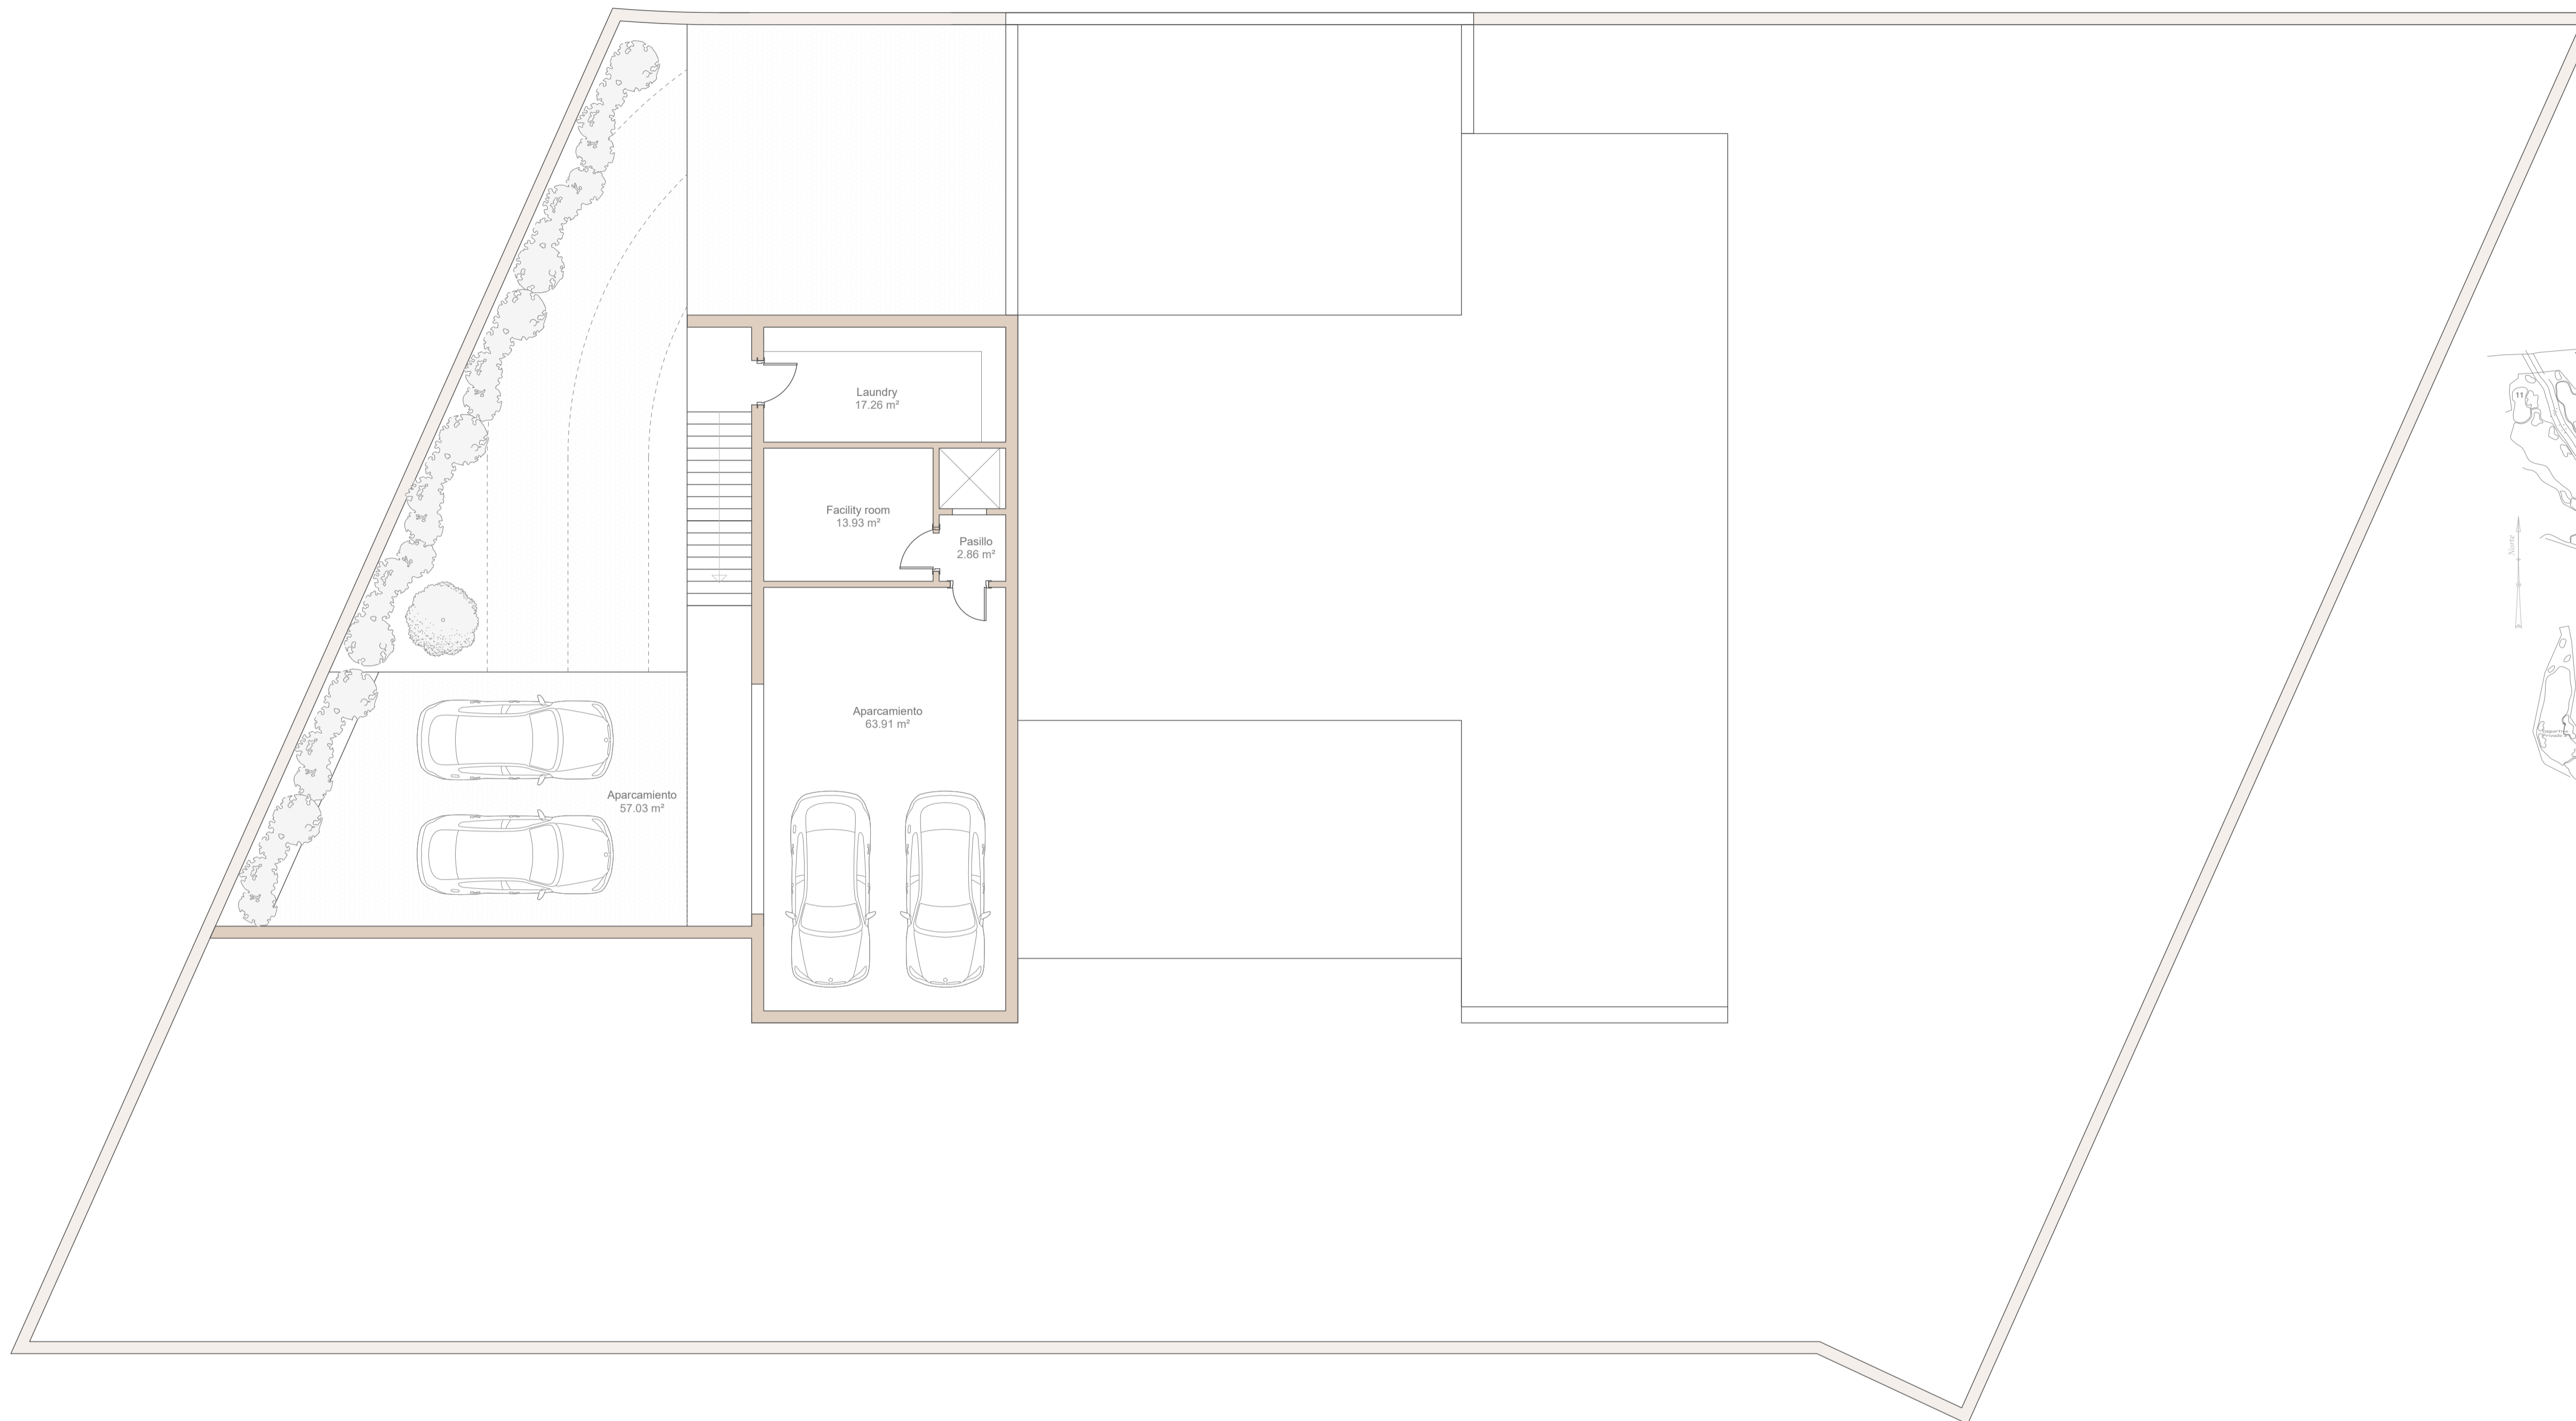

Golfside - Villa 27

CRISTINA LÓPEZ GRANADOS

LEYENDA-LEGEND

PLANTA SÓTANO - BASEMENT FLOOR

Planta Sótano 115,83 m²
Basement Floor 115,83 m²

Total Cerrada / Total Enclosed 573 m²
Terraza+Porch./Terrace+Porch 172 m²
Patio / Patio 71 m²
Parcela / Plot 1.480 m²

4 Dormitorios / 4 Bedrooms
4 Baños / 4 Bathrooms
1 Aseo / 1 Toilet