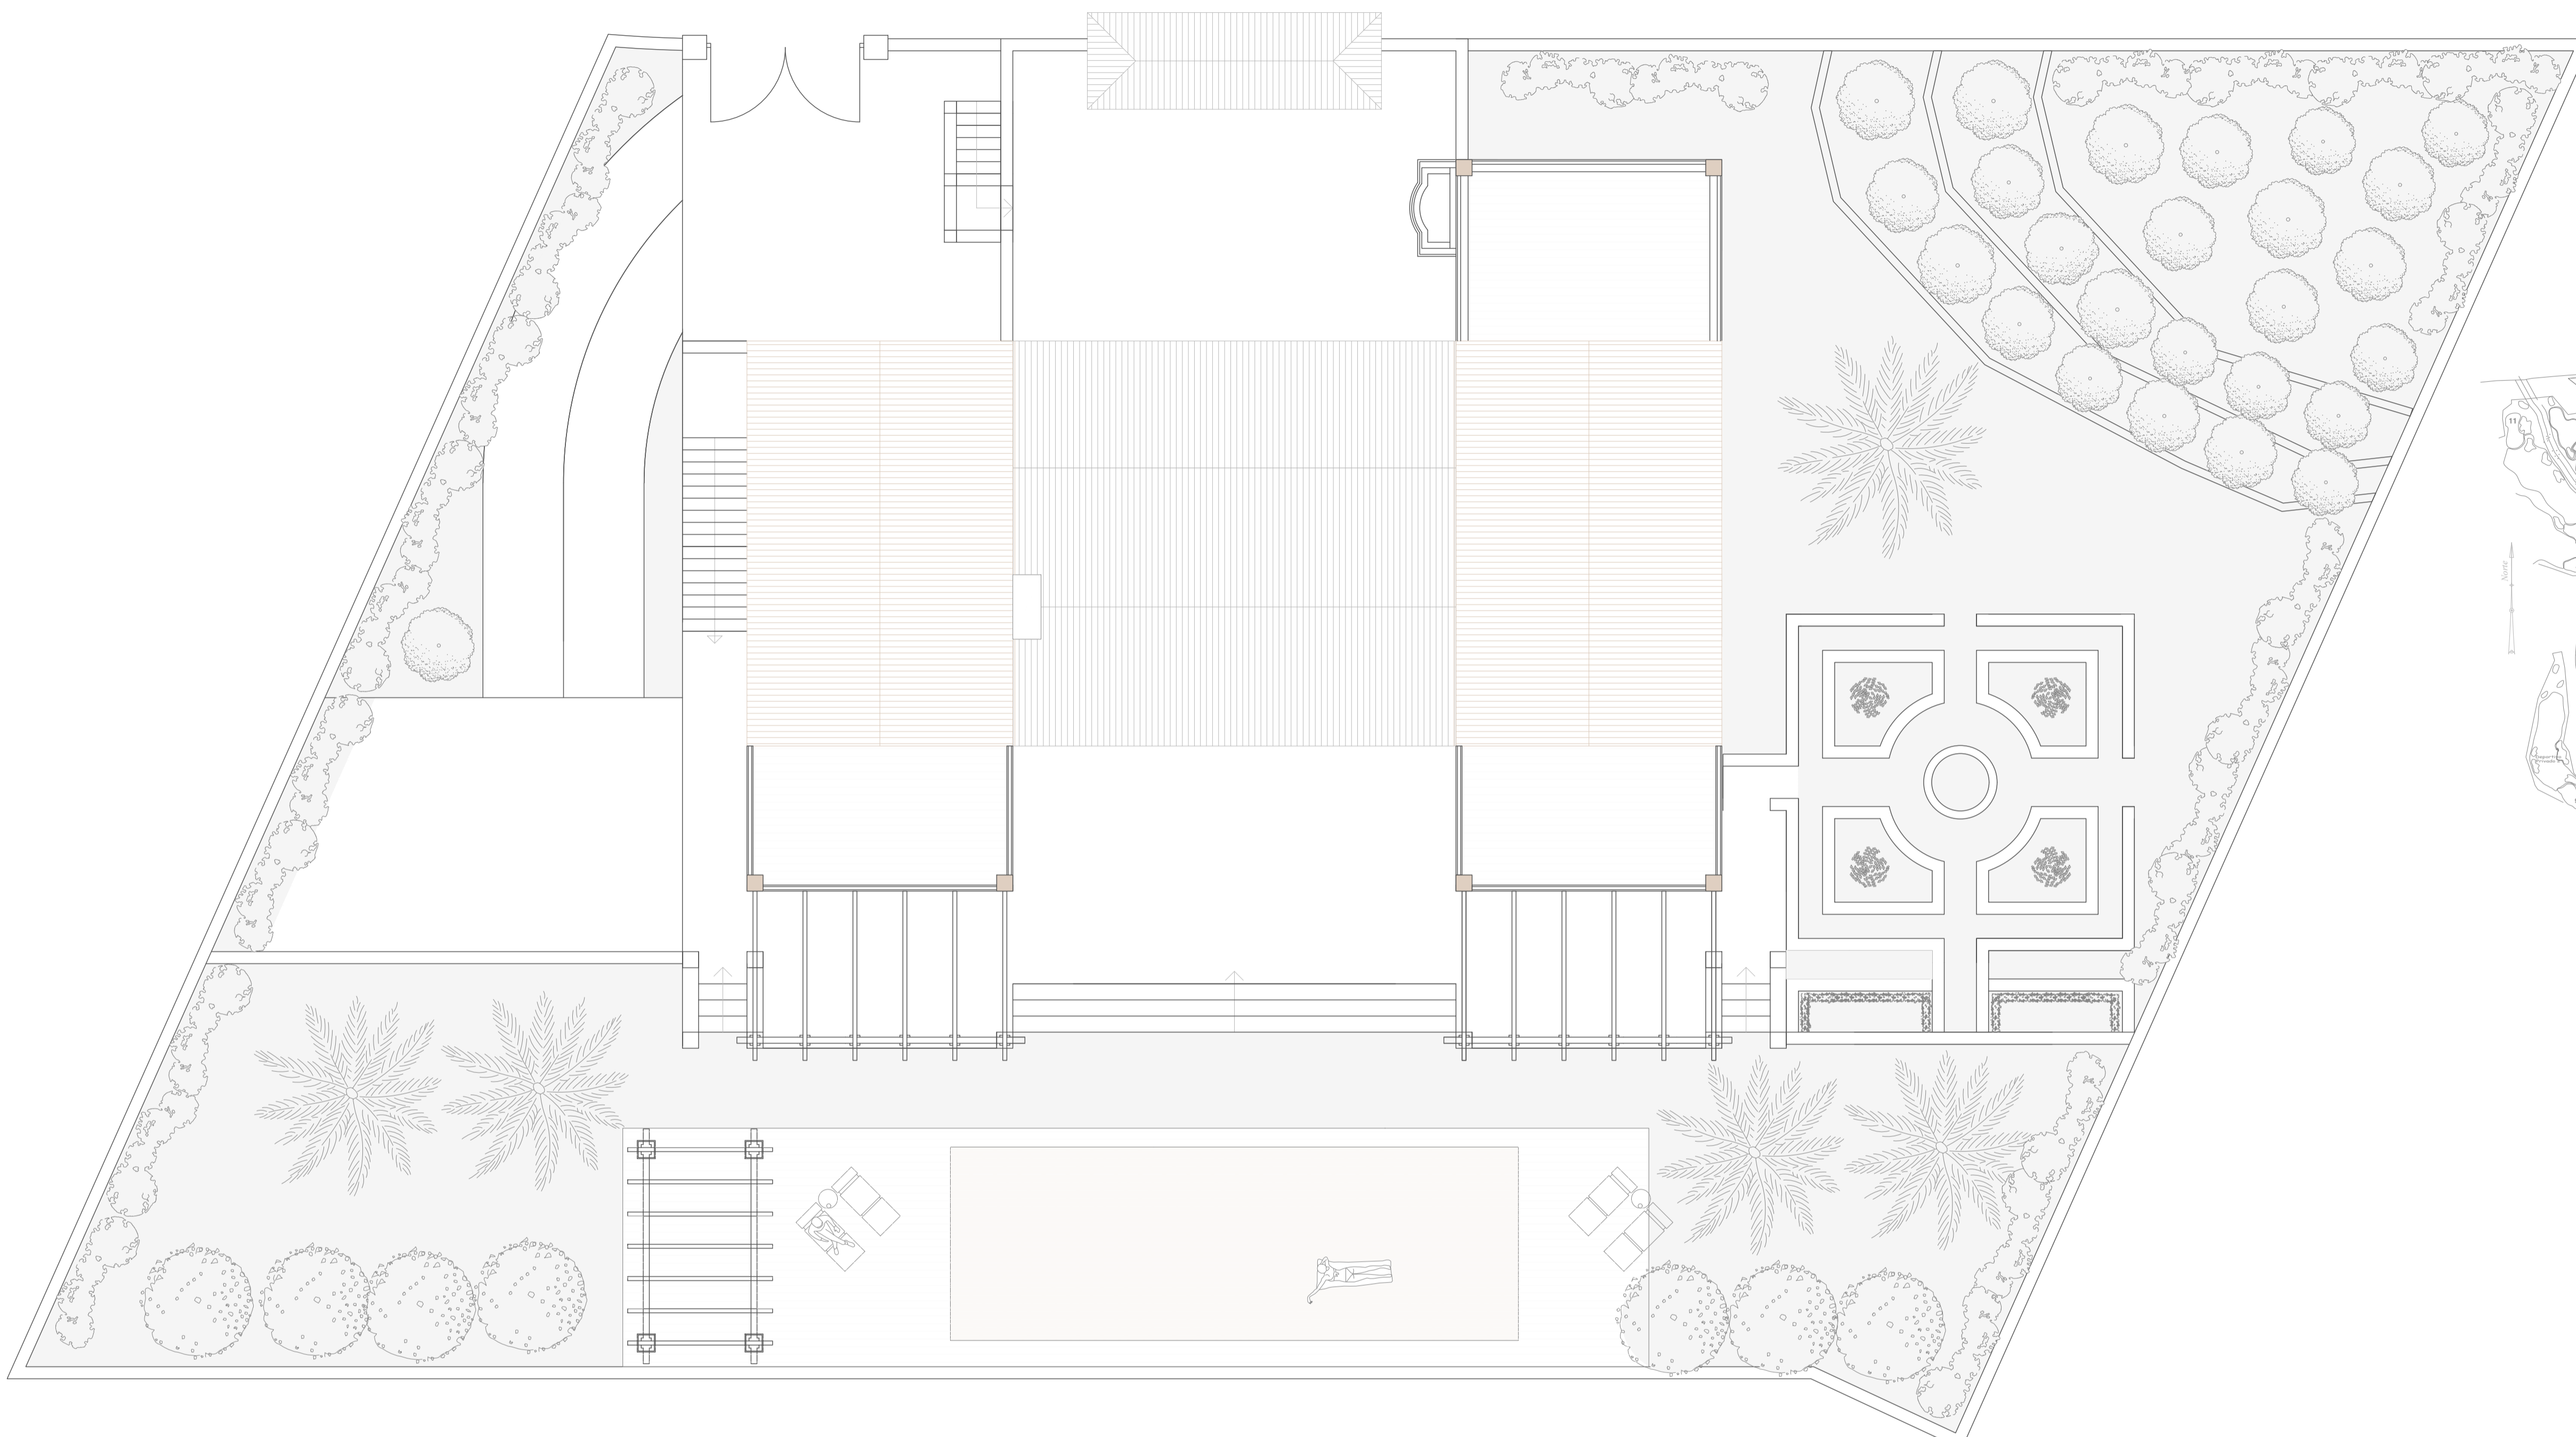

Golfside - Villa 27

CRISTINA LÓPEZ GRANADOS

LEYENDA-LEGEND

<i>Total Planta Sótano</i>	<i>115,83 m²</i>
<i>Total Basement Floor</i>	<i>115,83 m²</i>
<i>Total Planta Baja</i>	<i>338,19 m²</i>
<i>Total Ground Floor</i>	<i>338,19 m²</i>
<i>Total Planta Primera</i>	<i>118,76 m²</i>
<i>Total First Floor</i>	<i>118,76 m²</i>
<i>Total Cerrada / Total Enclosed</i>	<i>573 m²</i>
<i>Terraza+Porch./Terrace+Porch</i>	<i>172 m²</i>
<i>Patio / Patio</i>	<i>71 m²</i>
<i>Parcela / Plot</i>	<i>1.480 m²</i>

4 Dormitorios / 4 Bedrooms
4 Baños / 4 Bathrooms
1 Aseo / 1 Toilet

0 1 2 3 4 5
e 1/100

Golfside - Villa 27

CRISTINA LÓPEZ GRANADOS

LEYENDA-LEGEND

PLANTA BAJA - GROUND FLOOR

Planta Baja	338,19 m ²
Ground Floor	338,19 m ²
Terraza y Porche	103,62 m ²
Terrace & Porch	103,62 m ²
Patio	70,56 m ²
Patio	70,56 m ²

CRISTINA LÓPEZ GRANADOS

LEYENDA-LEGEND
PLANTA CUBIERTA - ROOF PLAN

Total Cerrada / Total Enclosed	573 m ²
Terraza+Porch./Terrace+Porch	172 m ²
Patio / Patio	71 m ²
Parcela / Plot	1.480 m ²

4 Dormitorios / 4 Bedrooms
4 Baños / 4 Bathrooms
1 Aseo / 1 Toilet