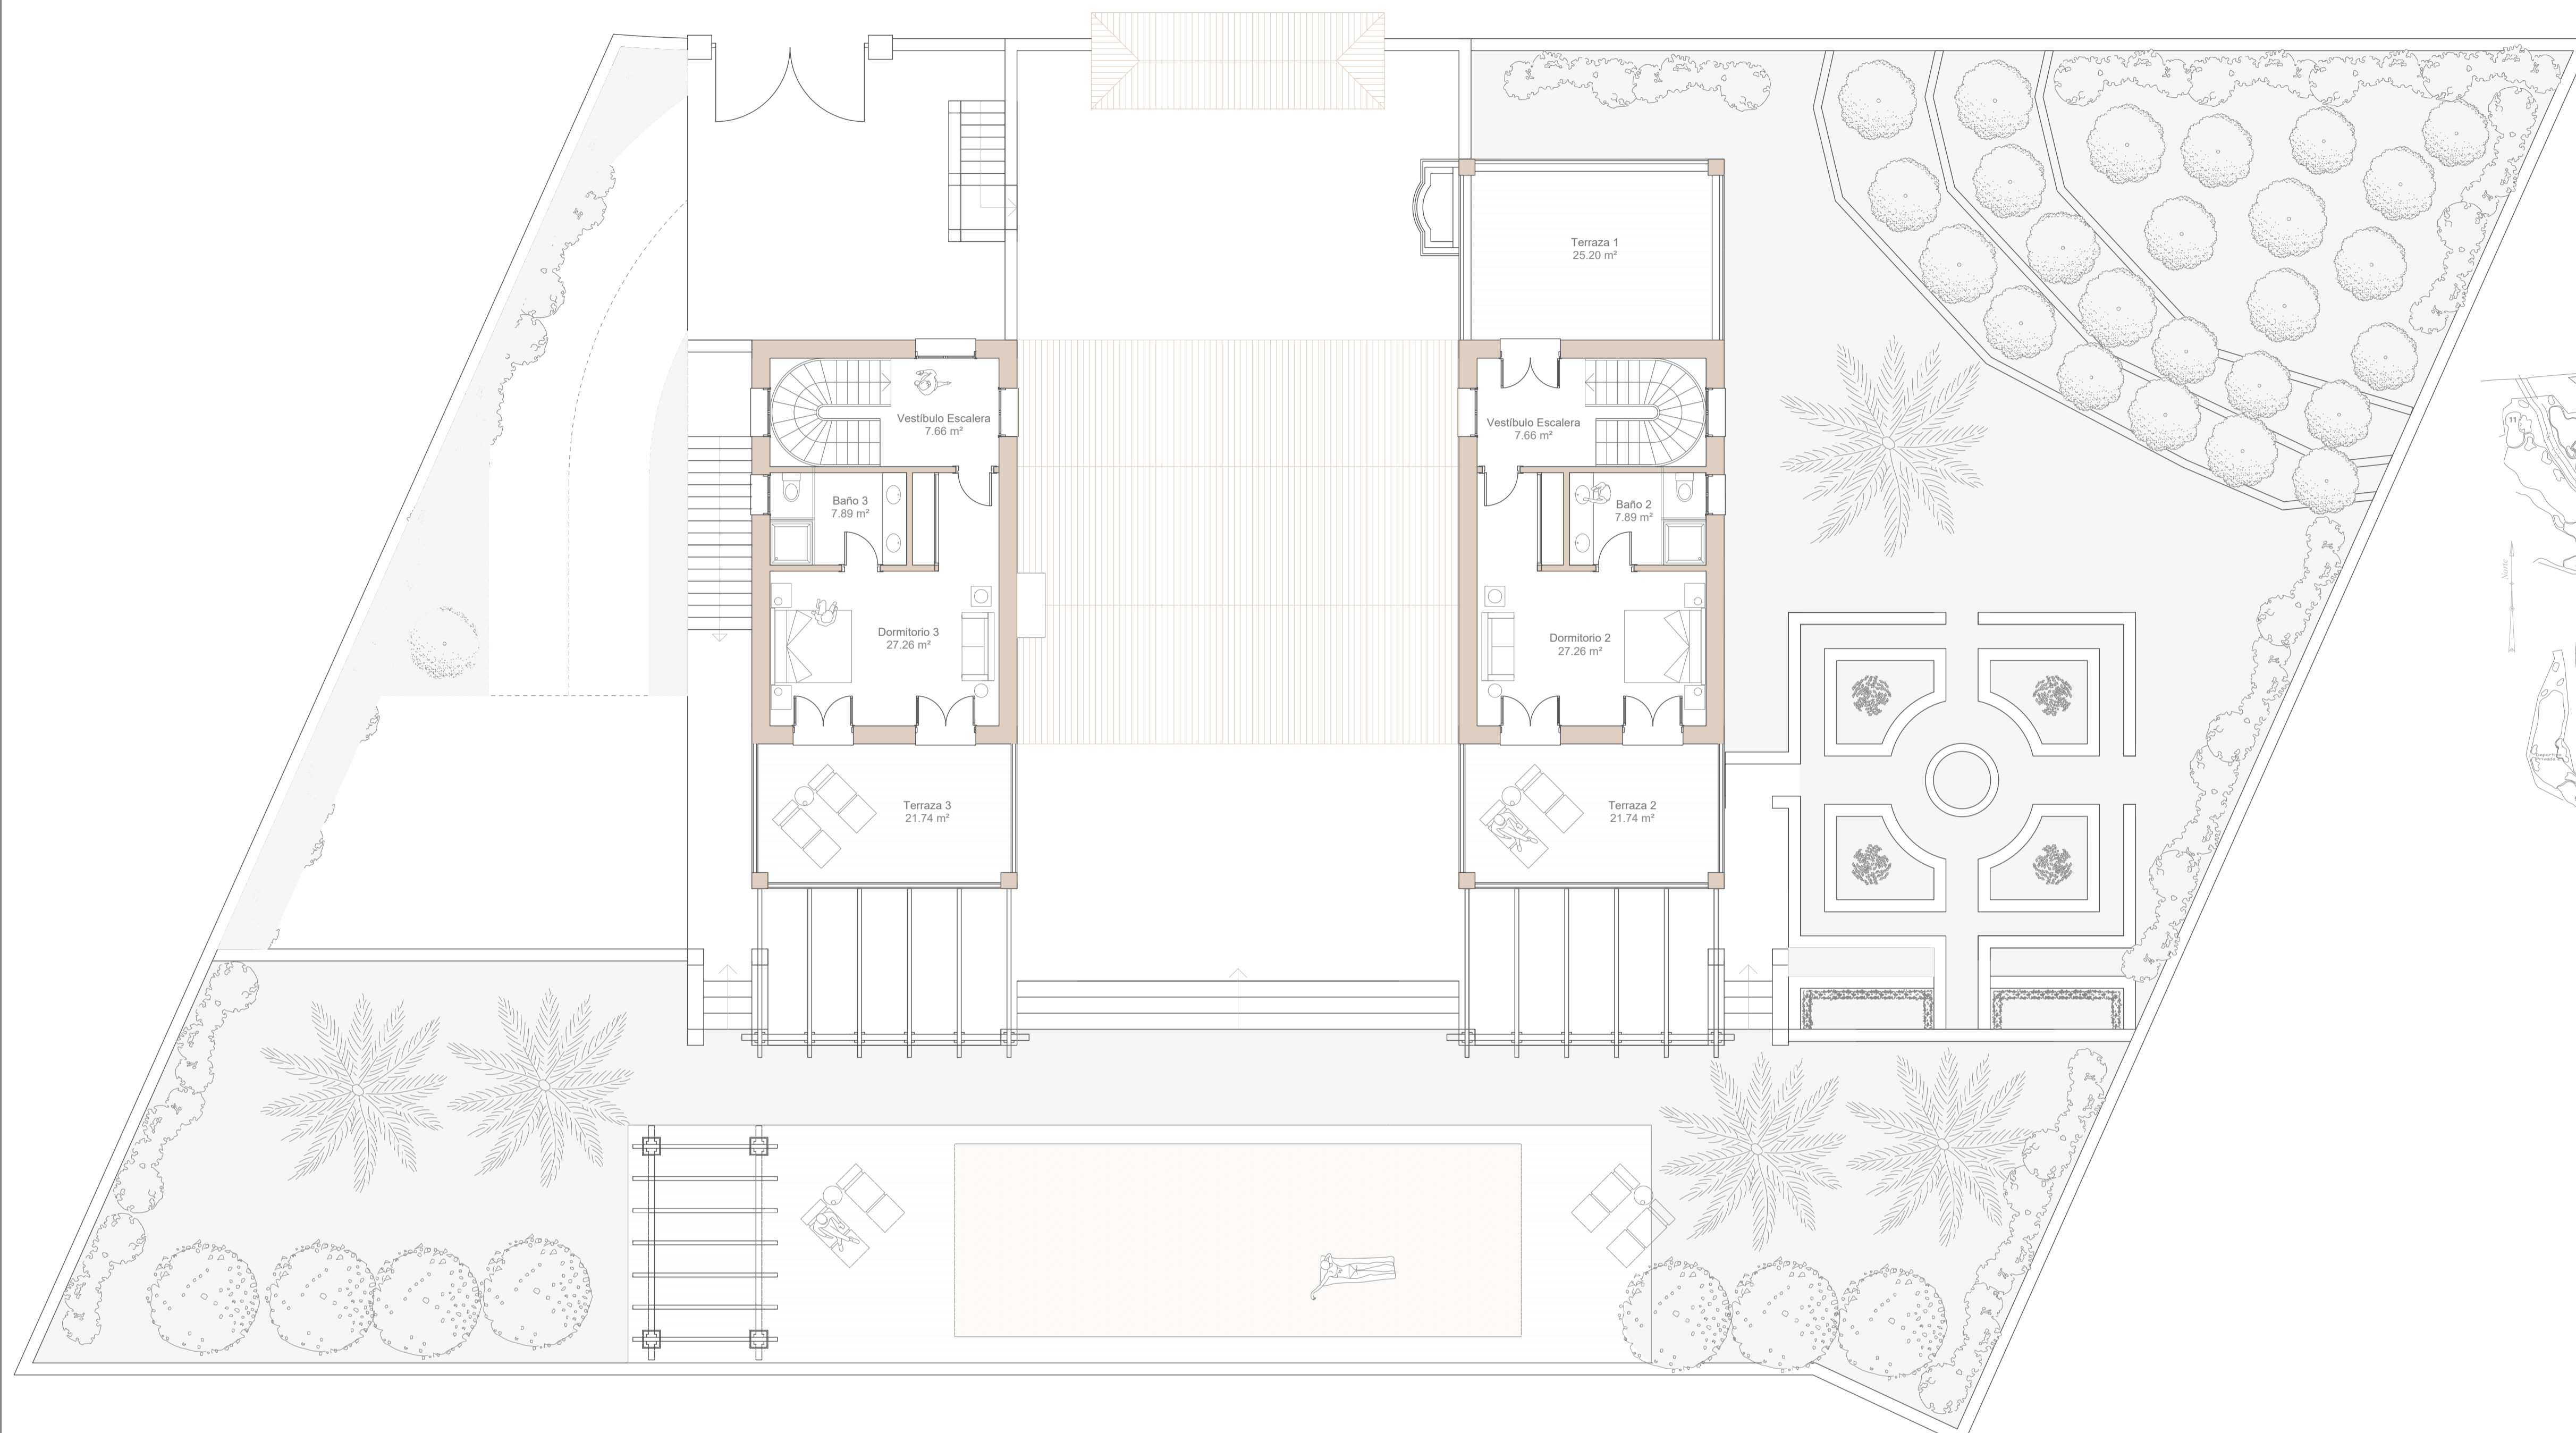

Golfside - Villa 27

CRISTINA LÓPEZ GRANADOS

LEYENDA-LEGEND

<i>Total Planta Sótano</i>	<i>115,83 m²</i>
<i>Total Basement Floor</i>	<i>115,83 m²</i>
<i>Total Planta Baja</i>	<i>338,19 m²</i>
<i>Total Ground Floor</i>	<i>338,19 m²</i>
<i>Total Planta Primera</i>	<i>118,76 m²</i>
<i>Total First Floor</i>	<i>118,76 m²</i>
<i>Total Cerrada / Total Enclosed</i>	<i>573 m²</i>
<i>Terraza+Porch./Terrace+Porch</i>	<i>172 m²</i>
<i>Patio / Patio</i>	<i>71 m²</i>
<i>Parcela / Plot</i>	<i>1.480 m²</i>

4 Dormitorios / 4 Bedrooms
4 Baños / 4 Bathrooms
1 Aseo / 1 Toilet

0 1 2 3 4 5
e 1/100

Golfside - Villa 27

CRISTINA LÓPEZ GRANADOS

LEYENDA-LEGEND

PLANTA BAJA - GROUND FLOOR

Planta Baja	338,19 m ²
Ground Floor	338,19 m ²
Terraza y Porche	103,62 m ²
Terrace & Porch	103,62 m ²
Patio	70,56 m ²
Patio	70,56 m ²

CRISTINA LÓPEZ GRANADOS

LEYENDA-LEGEND
PLANTA CUBIERTA - ROOF PLAN

Total Cerrada / Total Enclosed	573 m ²
Terraza+Porch./Terrace+Porch	172 m ²
Patio / Patio	71 m ²
Parcela / Plot	1.480 m ²

4 Dormitorios / 4 Bedrooms
4 Baños / 4 Bathrooms
1 Aseo / 1 Toilet

Golfside - Villa 27

CRISTINA LÓPEZ GRANADOS

LEYENDA-LEGEND

PLANTA PRIMERA - FIRST FLOOR

<i>Planta Primera</i>	<i>118,76 m²</i>
<i>First Floor</i>	<i>118,76 m²</i>
<i>Terraza y Porche</i>	<i>68,40 m²</i>
<i>Terrace & Porch</i>	<i>68,40 m²</i>
<i>Total Cerrada / Total Enclosed</i>	<i>573 m²</i>
<i>Terraza+Porch./Terrace+Porch</i>	<i>172 m²</i>
<i>Patio / Patio</i>	<i>71 m²</i>
<i>Parcela / Plot</i>	<i>1.480 m²</i>